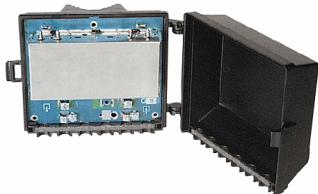

MMS-UHF

Amplificador de R.F. p/ Mastro UHF(21db) Monocanal

Familia:	Subfamilia:	Marca:
ITED	Antenas	Ikusi