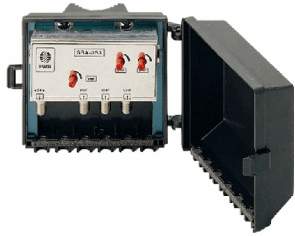

SBA-353

Amplificador de R.F. p/ Mastro VHF(30db) UHF(35db) UHF(35db) BI

Familia:	Subfamilia:	Marca:
ITED	Antenas	Ikusi