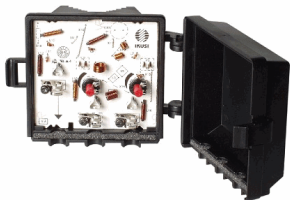

MBA-510

Amplificador de R.F. p/ Mastro FM(20db) BI(26db) BIII(26db UHF(

Familia:	Subfamilia:	Marca:
ITED	Antenas	Ikusi

SBA-373

Amplificador de R.F. p/ Mastro FM(30db) BIV(36db) BV(36db) Blindad

Familia:	Subfamilia:	Marca:
ITED	Antenas	Ikusi

MBS-2310

Amplificador de R.F. p/ Mastro FM(30db) DAB(30db) UHF(30db) Blinda

Familia:	Subfamilia:	Marca:
ITED	Antenas	Ikusi

MB-322

Amplificador de R.F. p/ Mastro FM(32db) UHF(32db)

Familia:	Subfamilia:	Marca:
ITED	Antenas	Ikusi