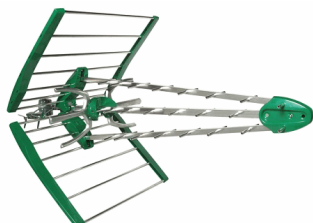

Familia:	Subfamilia:	Marca:
ITED	Antenas	Ansi

FLASHD NANO

Antena TV Exterior UHF C 21 a 69 TDT 12db

Familia:	Subfamilia:	Marca:
ITED	Antenas	Ikusi

SIGMA 6HD LTE

Antena TV Exterior UHF C21 a 60 TDT 15db LTE

Familia:	Subfamilia:	Marca:
ITED	Antenas	Fracarro

HDTF-C60V

Antena TV Exterior UHF C21 a 60 TDT 17db Filtro LTE

Familia:	Subfamilia:	Marca:
ITED	Antenas	Ikusi

FLASHD COMPACT

Antena TV Exterior UHF C21 a 69 TDT 13db

Familia:	Subfamilia:	Marca:
ITED	Antenas	Ikusi

KSG-160

Antena TV Exterior UHF C21 a 69 TDT 16db

Familia:	Subfamilia:	Marca:
ITED	Antenas	Ikusi

FLASHD

Antena TV Exterior UHF C21 a 69 TDT 18db

Familia:	Subfamilia:	Marca:
ITED	Antenas	Ikusi