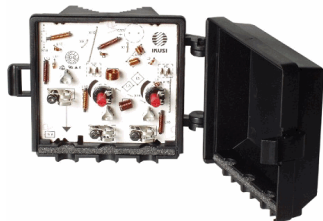

Familia:	Subfamilia:	Marca:
ITED	Antenas	Ikusi

SBA-210

Amplificador de R.F. p/ Mastro VHF(30db) UHF(40db) Blindado

Familia:	Subfamilia:	Marca:
ITED	Antenas	Ikusi

SBA-110

Amplificador de R.F. p/ Mastro VHF(30db) UHF(40db) Blindado

Familia:	Subfamilia:	Marca:
ITED	Antenas	Ikusi

MB-222

Amplificador de R.F. p/ Mastro VHF(32db) UHF(32db)

Familia:	Subfamilia:	Marca:
ITED	Antenas	Ikusi

MB-01

Amplificador de R.F. p/ Mastro VHF/UHF(26db)

Familia:	Subfamilia:	Marca:
ITED	Antenas	Ikusi